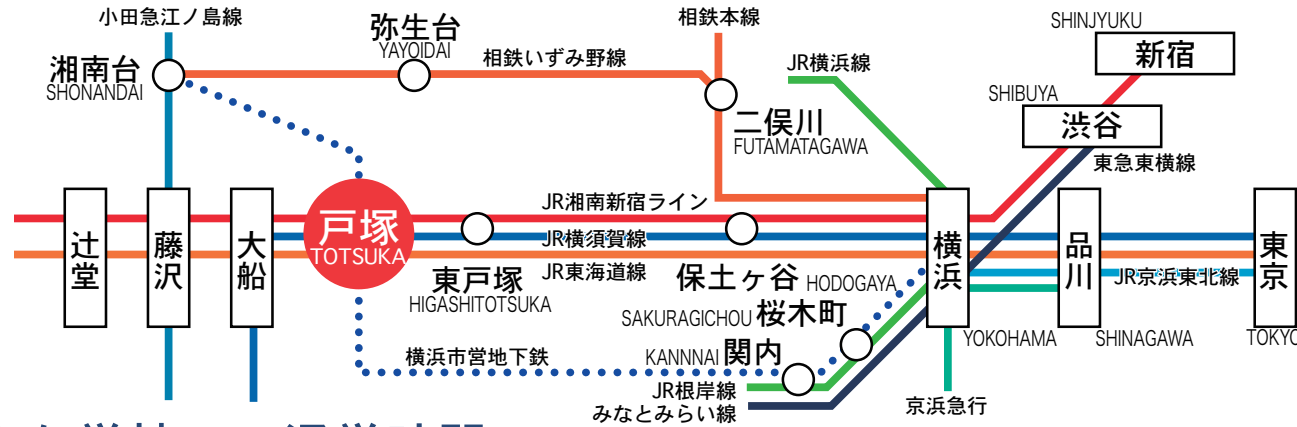

通学時間

主な学校への通学時間

学校名	所要時間合計	戸塚駅まで	電車 (最寄駅)	最寄駅～学校
明治学院大学(横浜キャンパス)	11分	—	—	バス 8分
横浜薬科大学	20分	—	—	バス 15分
鎌倉女子大・短大	18分	3分	7分 (大船)	徒歩 8分
横浜未来看護専門学校	9分	—	—	徒歩 9分
慶應大学(湘南キャンパス)	24分	3分	11分 (湘南台)	バス 10分
慶應大学(日吉キャンパス)	31分	3分	27分 (日吉)	徒歩 1分
湘南工科大学	23分	3分	15分 (辻堂)	バス 5分
文教大・女子短大	34分	3分	11分 (湘南台)	バス 20分
フェリス女学院大学	28分	3分	22分 (緑園都市)	徒歩 3分
神奈川大学(横浜キャンパス)	31分	3分	15分 (白楽)	徒歩 13分
横浜女子短期大学	23分	3分	15分 (港南台)	徒歩 5分
国際フード製菓専門学校	23分	3分	10分 (横浜)	徒歩 10分

入居者通学先

明治学院大学、横浜薬科大学、鎌倉女子大・短大、フェリス女学院大学、慶應大学、神奈川大学、鶴見大学、横浜商科大学、文教大学他